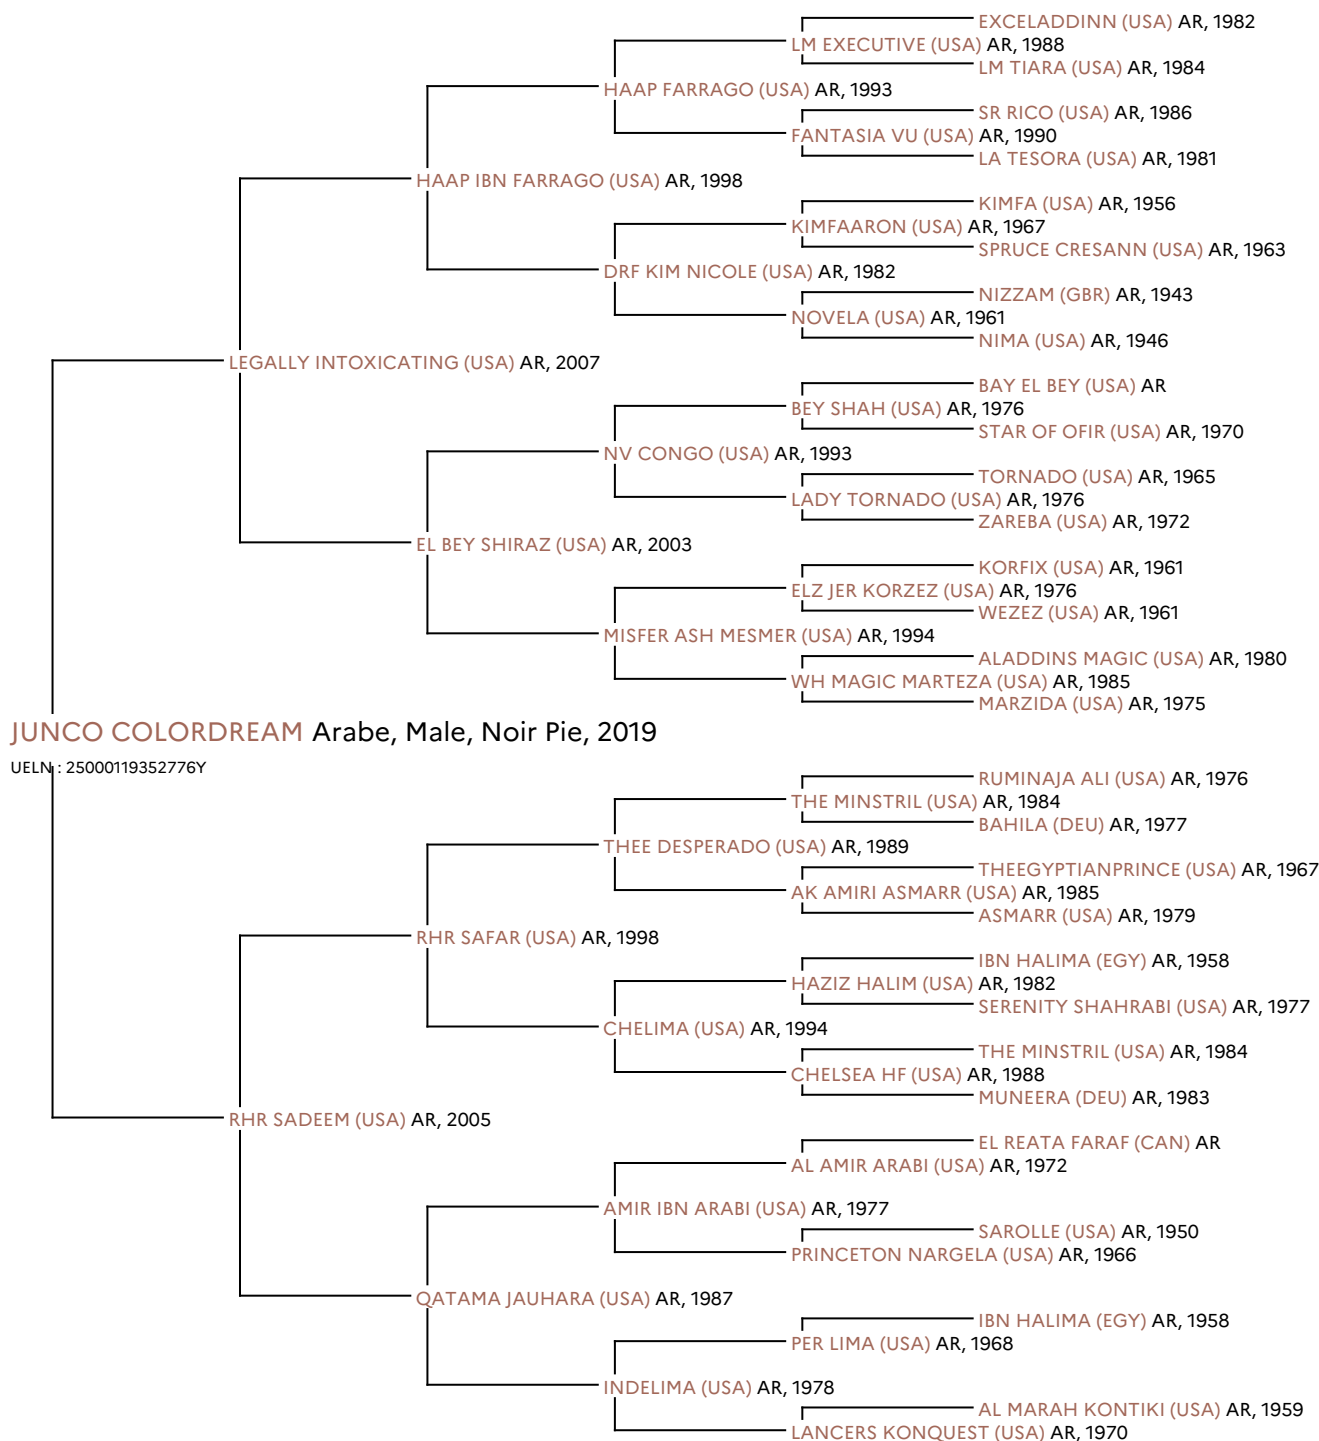

Pedigree 5 générations

JUNCO COLORDREAM

Coefficient de consanguinité : 0%
Légende : Ancêtre majeur de la population
Ancêtre commun

Ce cheval n'a pas d'ancêtres communs dans les 5 premières générations de sa généalogie, il est toutefois possible que son coefficient de consanguinité ne soit pas nul si des ancêtres communs existent au-delà de la 5ème génération